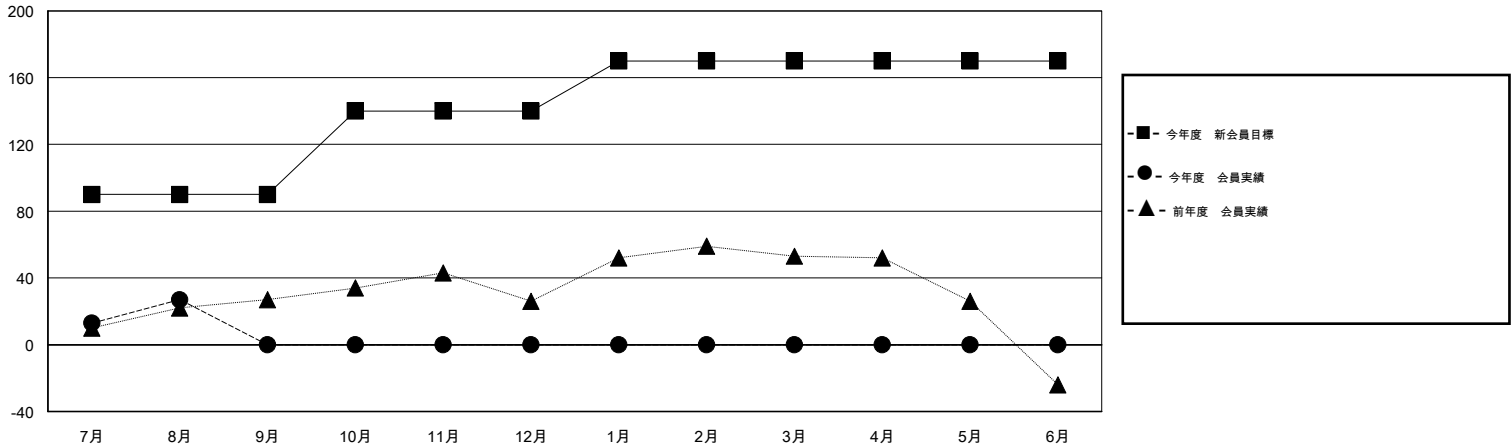

# MONTHLY MEMBERSHIP PROGRESS REPORT

District 333 B

Results as of: 8/31/2015

GMT: Masayuki Kaneko

地域 JAPAN

GMT会則地域 5-Jap

クラブ				
結果 : 2015-2016				
四半期	新クラブ目標	新クラブ	解散クラブ	純増 / 減
7月/8月/9月	0	0	0	0
10月/11月/12月	1	0	0	0
1月/2月/3月	0	0	0	0
4月/5月/6月	0	0	0	0

名				
結果 : 2015-2016				
四半期	新会員目標	チャーターメン バー / 新会員	退会者	純増 / 減
7月/8月/9月	90	51	24	27
10月/11月/12月	50	0	0	0
1月/2月/3月	30	0	0	0
4月/5月/6月	0	0	0	0

新クラブ目標及び実績累計

会員目標及び実績累計

解散クラブ: 0	18 CLUBS OF 51 一名以上の新会員を登録	男女別 男性 1,061 (66.56%) 女性 533 (33.44%)
退会者 物故会員 2 クラブ解散 0 その他 22 合計 24	<a href="#">健康診断データはこちら</a>	家族会員 748 世帯主 331 世帯主以外 417